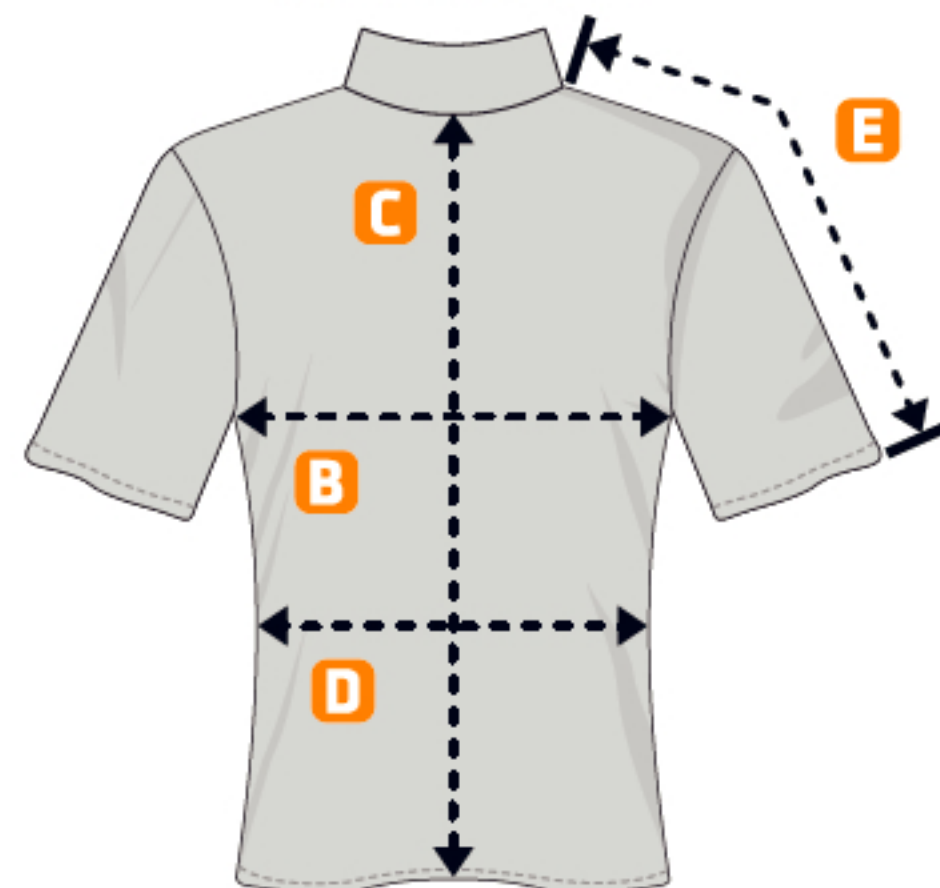

BASKETBALOVÉ PŘEVLEKACÍ TRIKO – DÁMSKÉ

PŘEDNÍ STRANA

ZADNÍ STRANA

převlékací / zahřívací / rozcvičovací triko

		XS	S	M	L	XL	XXL
Délka zipu	A	55 cm	60 cm	65 cm	70 cm	70 cm	75 cm
Šířka v podpaží	B	42 cm	48 cm	50 cm	54 cm	58 cm	61 cm
Délka zadního dílu	C	58 cm	62 cm	69 cm	72 cm	77 cm	77 cm
Šířka v pase	D	41 cm	46 cm	48 cm	51 cm	56 cm	59 cm
Délka rukávů	E	26 cm	29 cm	32 cm	40 cm	41 cm	44 cm

Tolerance rozměrů ± 2 cm.