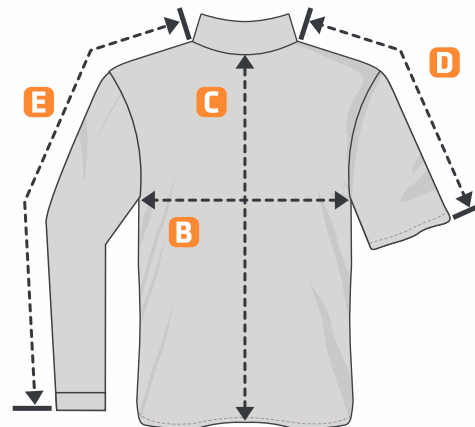

BASKETBALOVÉ PŘEVLEKACÍ TRIKO – PÁNSKÉ

PŘEDNÍ STRANA

ZADNÍ STRANA

převlékací / zahřívací / rozcvičovací triko

	120	130	140	150	S	M	L	XL	2XL	3XL
--	-----	-----	-----	-----	---	---	---	----	-----	-----

Délka zipu	A	45 cm	50 cm	50 cm	55 cm	60 cm	65 cm	70 cm	70 cm	75 cm	75 cm
Šířka zadního dílu	B	36 cm	41 cm	43 cm	47 cm	47 cm	53 cm	58 cm	63 cm	68 cm	72 cm
Délka zadního dílu	C	45 cm	50 cm	53 cm	57 cm	64 cm	69 cm	74 cm	77 cm	80 cm	82 cm
Kr. rukáv + náramenice	D	19 cm	22 cm	24 cm	26 cm	28 cm	34 cm	42 cm	44 cm	47 cm	50 cm
DI. rukáv + náramenice	E	42 cm	48 cm	55 cm	60 cm	65 cm	72 cm	75 cm	77 cm	89 cm	91 cm

Tolerance rozměrů ± 2 cm.