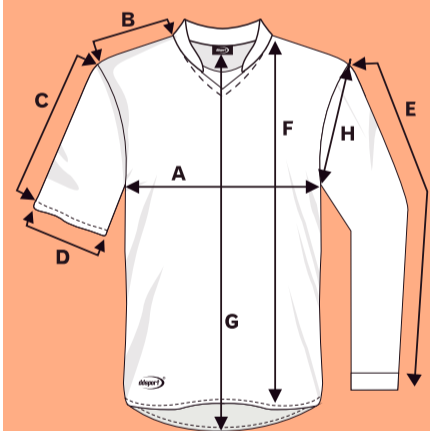

## Střih klasik - MTB muži

V případě, že si nejste jistí velikostí, jsme schopni Vám na vyžádání zaslat velikostní vzorky požadovaného produktu. Tyto vzorky je nutné vždy zaslat zpět.

		M	L	XL	XXL	3XL	4XL
<b>A</b>	<b>šířka hrudníku</b>	50 cm	55 cm	59 cm	63 cm	68 cm	71 cm
<b>B</b>	<b>délka náramenice</b>	12 cm	14 cm	15 cm	16 cm	20 cm	19 cm
<b>C</b>	<b>délka kr. rukávu</b>	23 cm	26 cm	26 cm	27 cm	28 cm	27 cm
<b>D</b>	<b>šířka kr. rukávu</b>	19 cm	19 cm	19 cm	20 cm	20 cm	20 cm
<b>E</b>	<b>délka dl. rukávu</b>	61 cm	63 cm	65 cm	67 cm	70 cm	70 cm
<b>F</b>	<b>délka předního dílu</b>	63 cm	67 cm	67 cm	70 cm	71 cm	73 cm
<b>G</b>	<b>délka zadního dílu</b>	76 cm	78 cm	79 cm	82 cm	84 cm	85 cm
<b>H</b>	<b>hloubka rukávu</b>	27 cm	28 cm	29 cm	29 cm	31 cm	30 cm

## Střih klasik - MTB děti

V případě, že si nejste jistí velikostí, jsme schopni Vám na vyžádání zaslat velikostní vzorky požadovaného produktu. Tyto vzorky je nutné vždy zaslat zpět.

		98	104	110	116	122	128	134	140	146	152	158	164	170
<b>A</b>	<b>šířka hrudníku</b>	37 cm	38 cm	39 cm	39 cm	40 cm	41 cm	42 cm	44 cm	46 cm	49 cm	49 cm	51 cm	53 cm
<b>B</b>	<b>délka náramenice</b>	8 cm	8 cm	8 cm	8 cm	9 cm	9 cm	9 cm	10 cm	11 cm	11 cm	12 cm	12 cm	12 cm
<b>C</b>	<b>délka kr. rukávu</b>	14 cm	14 cm	15 cm	15 cm	16 cm	17 cm	17 cm	18 cm	18 cm	19 cm	20 cm	21 cm	22 cm
<b>D</b>	<b>šířka kr. rukávu</b>	12 cm	12 cm	12 cm	13 cm	13 cm	14 cm	15 cm	15 cm	16 cm	16 cm	17 cm	17 cm	18 cm
<b>E</b>	<b>délka dl. rukávu</b>	35 cm	37 cm	40 cm	42 cm	44 cm	47 cm	48 cm	51 cm	54 cm	56 cm	58 cm	60 cm	62 cm
<b>F</b>	<b>délka předního dílu</b>	39 cm	41 cm	42 cm	43 cm	45 cm	47 cm	48 cm	51 cm	53 cm	55 cm	58 cm	60 cm	63 cm
<b>G</b>	<b>délka zadního dílu</b>	48 cm	50 cm	51 cm	53 cm	55 cm	57 cm	58 cm	61 cm	63 cm	66 cm	68 cm	70 cm	73 cm
<b>H</b>	<b>hloubka rukávu</b>	17 cm	17 cm	17 cm	18 cm	18 cm	20 cm	20 cm	20 cm	21 cm	23 cm	23 cm	24 cm	25 cm