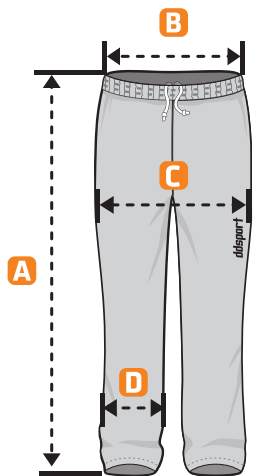

# DÁMSKÉ TEPLÁKY VOLNÉ / ÚPLET

- hasičský sport
- házená, volejbal, florbal, fotbal

Tolerance rozměrů  $\pm 2$  cm.

	S	M	L	XL	XXL	XXXL
Délka nohavice <b>A</b>	102 cm	102 cm	107 cm	113 cm	115 cm	115 cm
Šířka pasu * <b>B</b>	36-46 cm	36-46 cm	38-48 cm	40-51 cm	44-55 cm	44-55 cm
Šířka sedu <b>C</b>	48 cm	50 cm	54 cm	60 cm	64 cm	64 cm
Šířka nohavice <b>D</b>	21 cm	22 cm	23 cm	24 cm	26 cm	26 cm

\* Pas je stažen gumou, proto je uvedena šířka před a po napnutí.