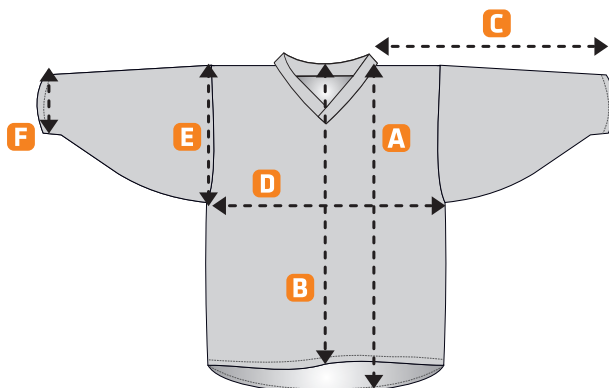

XXXS	XXS	XS	S	M

Délka zadní A	64 cm	66 cm	67 cm	72 cm	78 cm
Délka přední B	56 cm	58 cm	59 cm	64 cm	70 cm
Délka rukávu C	54 cm	55 cm	55 cm	59 cm	63 cm
Šířka dresu D	49 cm	52 cm	55 cm	57 cm	60 cm
Šířka rukávu E	32 cm	32 cm	33 cm	34 cm	36 cm
Šířka rukávu F	17 cm	17 cm	18 cm	19 cm	20 cm

	L	XL	XXL	3XL	4XL

Délka zadní A	80 cm	85 cm	85 cm	85 cm	88 cm
Délka přední B	73 cm	78 cm	78 cm	78 cm	81 cm
Délka rukávu C	69 cm	73 cm	75 cm	77 cm	78 cm
Šířka dresu D	64 cm	67 cm	71 cm	75 cm	79 cm
Šířka rukávu E	37 cm	39 cm	39 cm	39 cm	40 cm
Šířka rukávu F	21 cm	24 cm	24 cm	24 cm	24 cm

Tolerance na srážlivost materiálu +-2 cm.