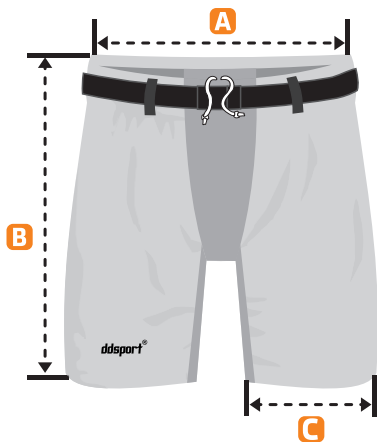

PÁNSKÉ HOKEJOVÉ NÁVLEKY

• hokej

		S	M	L	XL	XXL
Šíře pasu	A	50 cm	54 cm	56 cm	61 cm	63 cm
Boční délka návleku	B	52 cm	52 cm	55 cm	56 cm	58 cm
Dolní šíře nohavice	C	29 cm	31 cm	33 cm	36 cm	38 cm