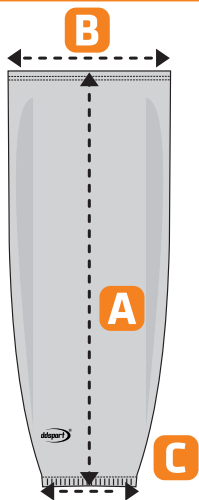

# ŠTULPNY HOKEJ SUBLIMAČNÍ

- hokej

		BOY	JUNIOR	SENIOR	SENIOR S	GIGANT
Délka štulpny	<b>A</b>	57 cm	66 cm	70 cm	75 cm	78 cm
Vrchní šířka	<b>B</b>	24 cm	30 cm	30 cm	31 cm	31 cm
Spodní šířka	<b>C</b>	16 cm	19 cm	19 cm	19 cm	19 cm

Tolerance na srážlivost materiálu +/- 2 cm.