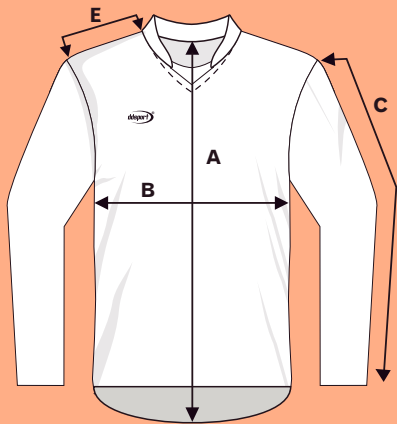

# Střih klasik - motokros, paintball, mtb

*Při potvrzení objednávky s minimálním počtem 15 ks je možné zažádat o velikostní vzorky .*

		XXXS	XXS	XS	S	M	L	XL	XXL	XXXL
A	délka dresu	53 cm	60 cm	66 cm	68 cm	73 cm	78 cm	80 cm	82 cm	84 cm
B	šířka dresu	40 cm	43 cm	47 cm	52 cm	54 cm	57 cm	64 cm	68 cm	73 cm
C	délka rukávu	48 cm	55 cm	56 cm	61 cm	61 cm	62 cm	62 cm	65 cm	67 cm
E	šířka ramen	5 cm	8 cm	10 cm	11 cm	14 cm	17 cm	19 cm	21 cm	23 cm