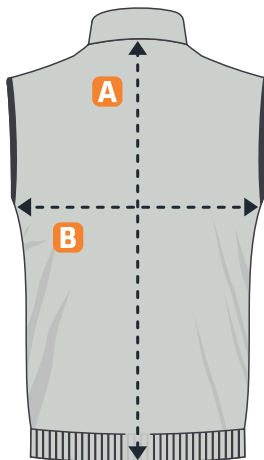

MOTOKROSOVÁ VESTA

PŘEDNÍ STRANA

ZADNÍ STRANA

- **vhodné využití:**
volné nošení,
rozjížd'ky, trénink,
závod atd.

	120	XS	S	M	L	XL	XXL	3XL
Délka zadního dílu A	40 cm	56 cm	56 cm	59 cm	65 cm	69 cm	72 cm	72 cm
Šířka zadního dílu B	36 cm	47 cm	51 cm	52 cm	57 cm	64 cm	68 cm	74 cm

Tolerance rozměrů ± 2 cm.