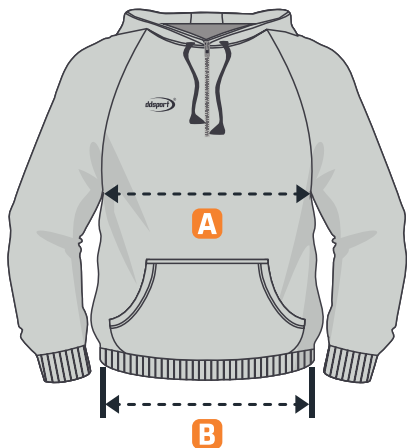

# PÁNSKÁ MIKINA S KAPUCÍ / BEZ KAPUCE

PŘEDNÍ STRANA

ZADNÍ STRANA

- **týmové oblečení:**  
fotbal, florbal,  
hokej, motokros,  
hasičský sport atd.

	XS	S	M	L	XL	XXL	3XL	4XL
Šířka předního dílu <b>A</b>	48 cm	51 cm	58 cm	60 cm	63 cm	68 cm	70 cm	74 cm
Šířka spodní části <b>B</b>	45 cm	46 cm	55 cm	55 cm	58 cm	63 cm	68 cm	70 cm
Délka rukávů <b>C</b>	68 cm	71 cm	74 cm	77 cm	77 cm	81 cm	83 cm	85 cm
Délka zadního dílu <b>D</b>	65 cm	67 cm	72 cm	72 cm	74 cm	76 cm	76 cm	76 cm

Tolerance rozměrů ± 2 cm.